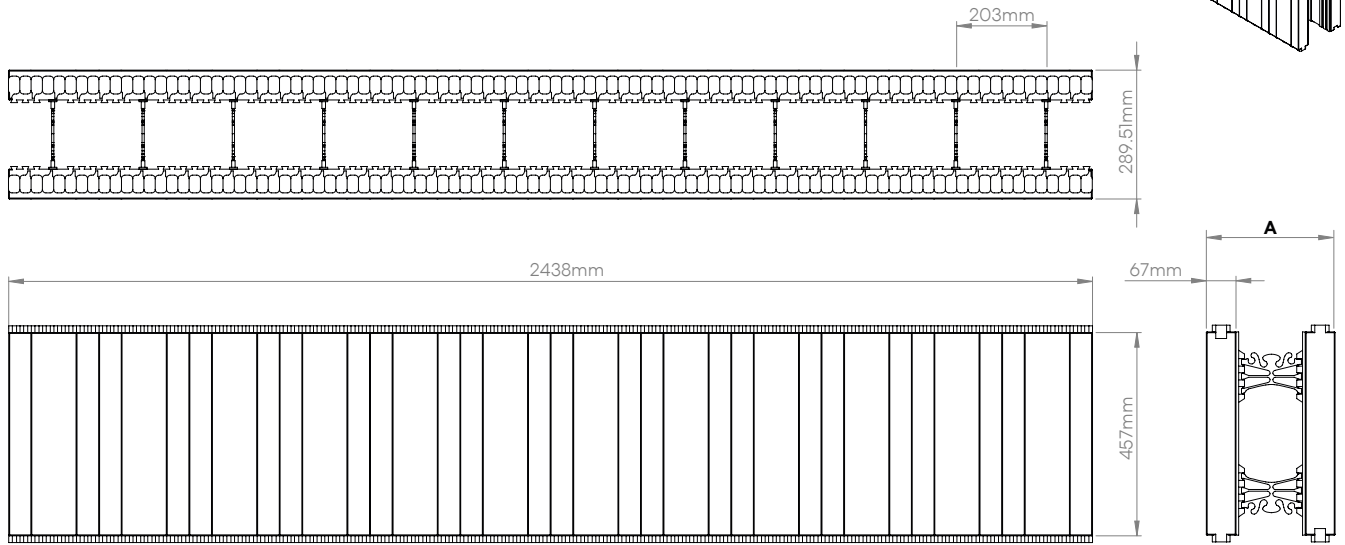

# Bloques Standard

AN. DEL NÚCLEO	100mm	150mm	200mm	250mm	300mm
LONGITUD	2438mm	2438mm	2438mm	2438mm	2438mm
ANCHURA A	235mm	286mm	337mm	387mm	438mm
ALTURA	457mm	457mm	457mm	457mm	457mm
ESPESOR DEL EPS	67mm	67mm	67mm	67mm	67mm
CANTIDAD/JUEGO	3	3	3	3	3
CÓDIGO #	NUS-10096-04	NUS-10096-06	NUS-10096-08	NUS-10096-10	NUS-10096-12