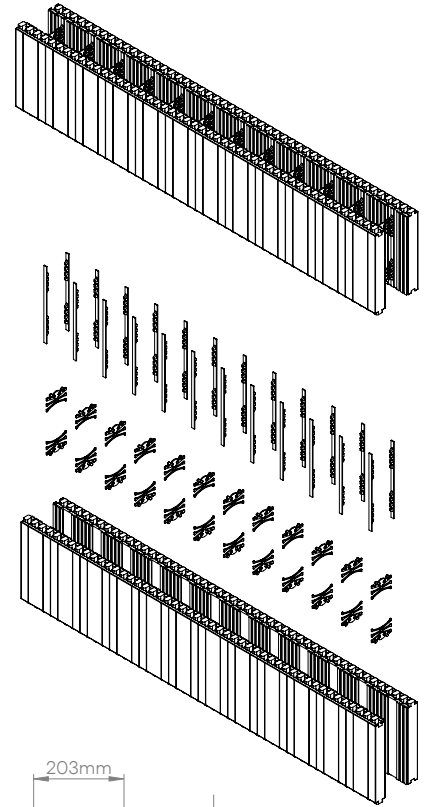

# Bloques Standard

AN. DEL NÚCLEO	100mm	150mm	200mm	250mm	300mm
LONGITUD	2438mm	2438mm	2438mm	2438mm	2438mm
ANCHURA A	235mm	286mm	337mm	387mm	438mm
ALTURA	457mm	457mm	457mm	457mm	457mm
ESPESOR DEL EPS	67mm	67mm	67mm	67mm	67mm
CANTIDAD/JUEGO	3	3	3	3	3
CÓDIGO #	NUS-10096-04	NUS-10096-06	NUS-10096-08	NUS-10096-10	NUS-10096-12