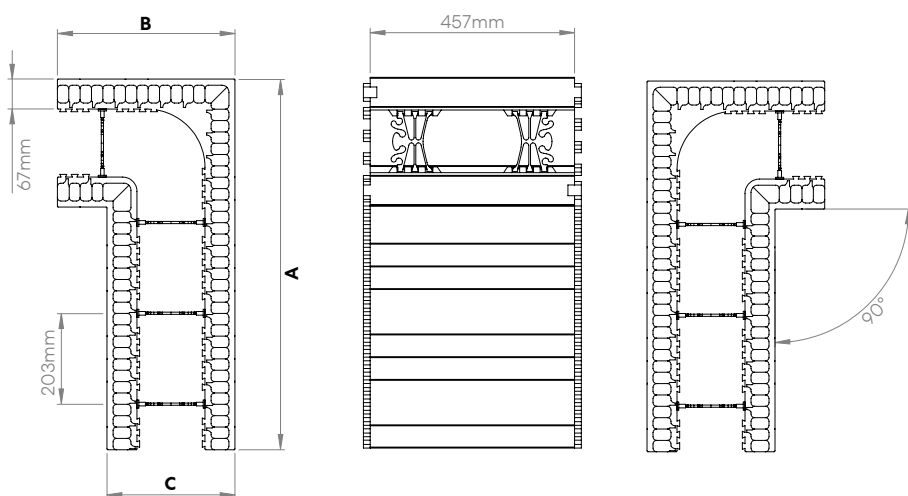

Bloques 90°

AN. DEL NÚCLEO	100mm	150mm	200mm	250mm	300mm
LONGITUD A	803mm	803mm	803mm	803mm	803mm
LONGITUD B	397mm	397mm	448mm	498mm	549mm
ANCHURA C	235mm	286mm	337mm	387mm	438mm
ALTURA	457mm	457mm	457mm	457mm	457mm
CANTIDAD/JUEGO	6	6	6	4	4
CÓDIGO #	NUS-10090-04	NUS-10090-06	NUS-10090-08	NUS-10090-10	NUS-10090-12