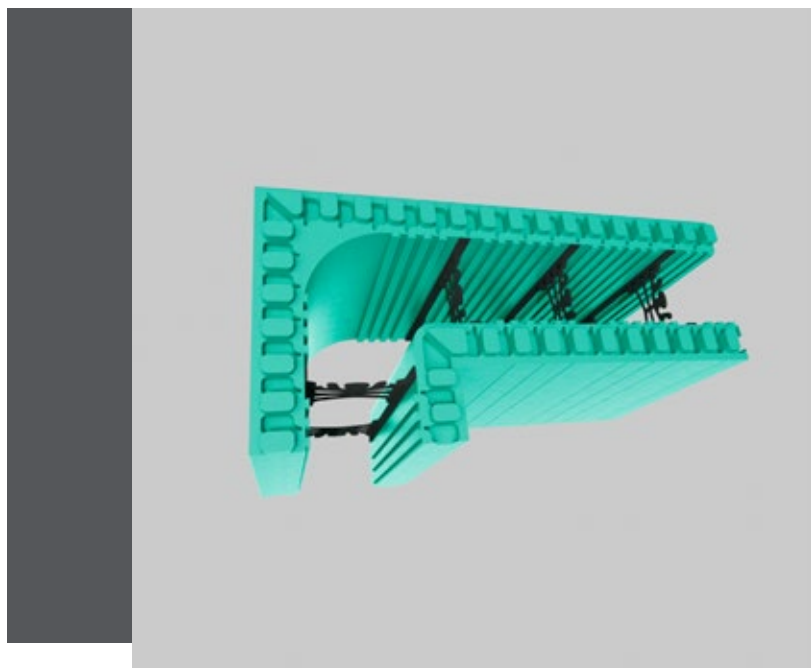

Bloques 90°

AN. DEL NÚCLEO	100mm	150mm	200mm	250mm	300mm
LONGITUD A	803mm	803mm	803mm	803mm	803mm
LONGITUD B	397mm	397mm	448mm	498mm	549mm
ANCHURA C	235mm	286mm	337mm	387mm	438mm
ALTURA	457mm	457mm	457mm	457mm	457mm
CANTIDAD/JUEGO	6	6	6	4	4
CÓDIGO #	NUS-10090-04	NUS-10090-06	NUS-10090-08	NUS-10090-10	NUS-10090-12