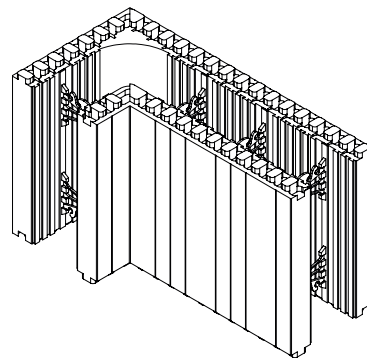

Bloques 90°

AN. DEL NÚCLEO	100mm	150mm	200mm	250mm	300mm
LONGITUD A	803mm	803mm	803mm	803mm	803mm
LONGITUD B	397mm	397mm	448mm	498mm	549mm
ANCHURA C	235mm	286mm	337mm	387mm	438mm
ALTURA	457mm	457mm	457mm	457mm	457mm
CANTIDAD/JUEGO	6	6	6	4	4
CÓDIGO #	NUS-10090-04	NUS-10090-06	NUS-10090-08	NUS-10090-10	NUS-10090-12