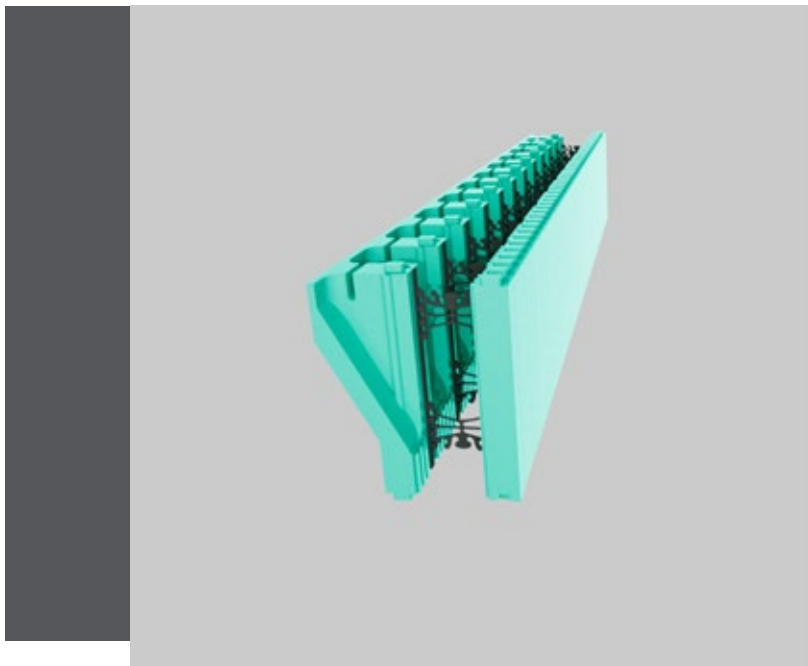

Blocos de Consola

LARG. DO NÚCLEO	150mm	
LARGURA A	803mm	
LARGURA B	397mm	
COMPRIMENTO C	1219mm	2438mm
QUANT./CONJ.	4	2
CÓDIGO #	NUS-10B48-06	NUS-10B96-06