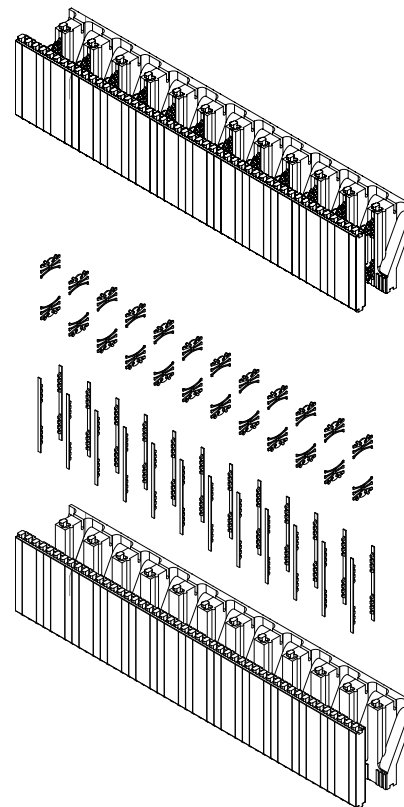

Blocos de Consola

LARG. DO NÚCLEO	150mm	
LARGURA A	803mm	
LARGURA B	397mm	
COMPRIMENTO C	1219mm	2438mm
QUANT./CONJ.	4	2
CÓDIGO #	NUS-10B48-06	NUS-10B96-06