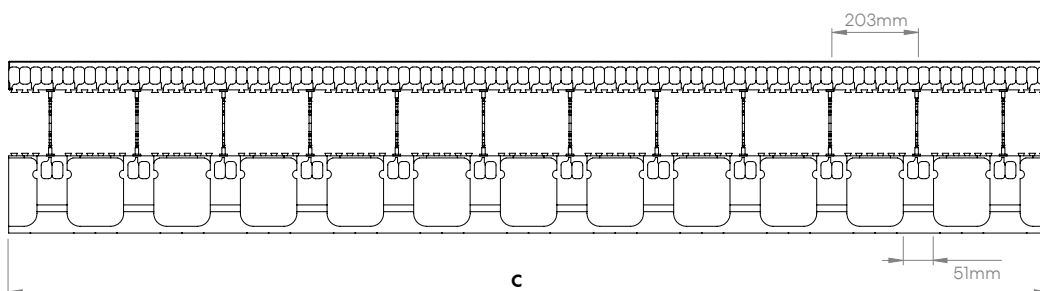

Blocos de Consola

LARG. DO NÚCLEO	150mm	
LARGURA A	803mm	
LARGURA B	397mm	
COMPRIMENTO C	1219mm	2438mm
QUANT./CONJ.	4	2
CÓDIGO #	NUS-10B48-06	NUS-10B96-06