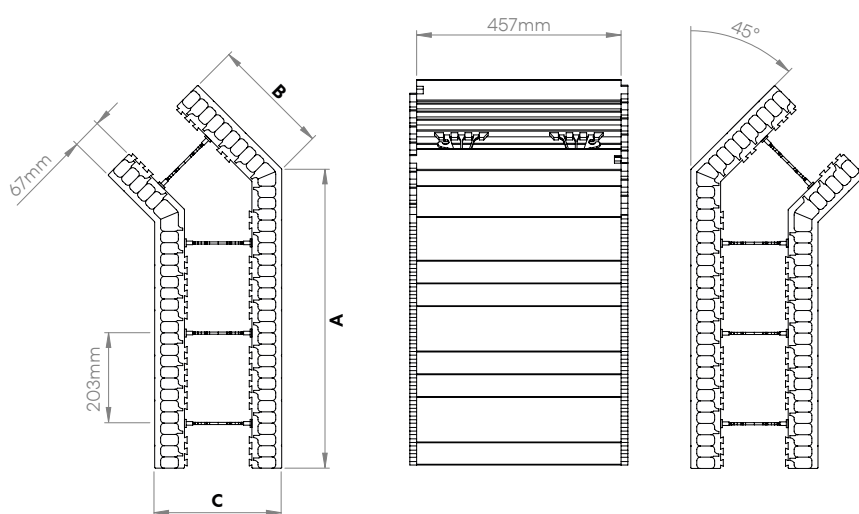

# Blocos Ângulos a 45°

LARG. DO NÚCLEO	100mm	150mm	200mm	250mm	300mm
COMPRIMENTO A	673mm	673mm	673mm	724mm	775mm
COMPRIMENTO B	267mm	267mm	267mm	318mm	368mm
LARGURA C	235mm	286mm	337mm	387mm	438mm
ALTURA	457mm	457mm	457mm	457mm	457mm
QUANT./CONJ.	6	6	6	4	4
CÓDIGO #	NUS-10045-04	NUS-10045-06	NUS-10045-08	NUS-10045-10	NUS-10045-12