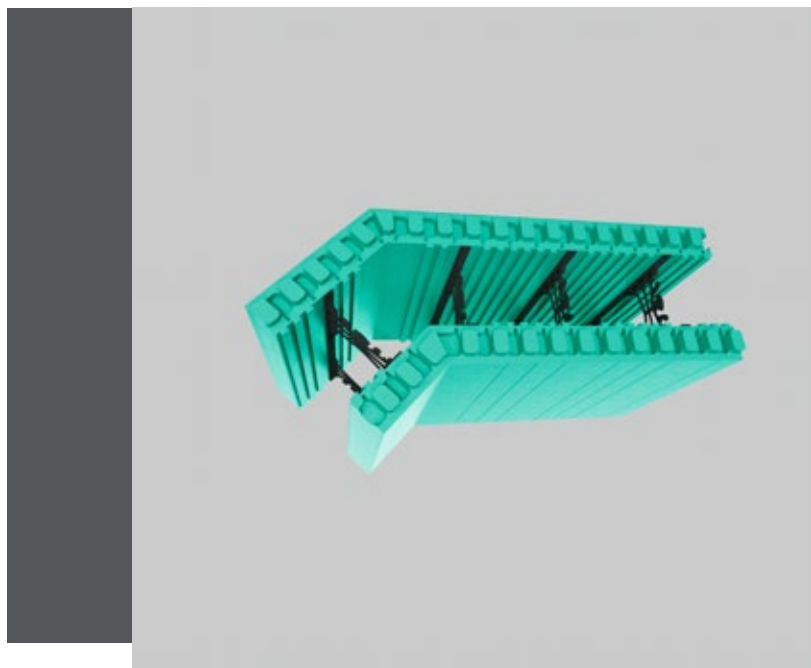

# Blocos Ângulos a 45°

LARG. DO NÚCLEO	100mm	150mm	200mm	250mm	300mm
COMPRIMENTO A	673mm	673mm	673mm	724mm	775mm
COMPRIMENTO B	267mm	267mm	267mm	318mm	368mm
LARGURA C	235mm	286mm	337mm	387mm	438mm
ALTURA	457mm	457mm	457mm	457mm	457mm
QUANT./CONJ.	6	6	6	4	4
CÓDIGO #	NUS-10045-04	NUS-10045-06	NUS-10045-08	NUS-10045-10	NUS-10045-12