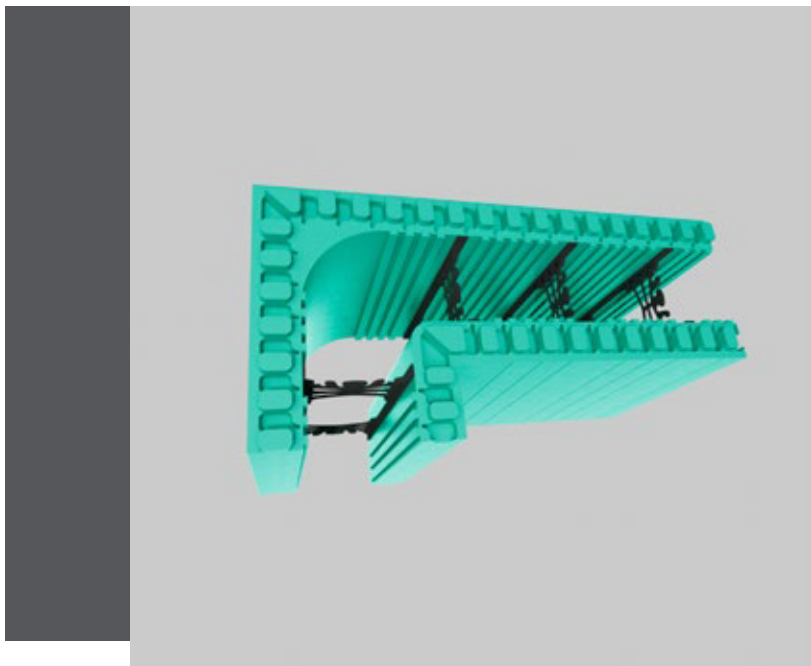

Blocos Canto a 90°

LARG. DO NÚCLEO	100mm	150mm	200mm	250mm	300mm
COMPRIMENTO A	803mm	803mm	803mm	803mm	803mm
COMPRIMENTO B	397mm	397mm	448mm	498mm	549mm
LARGURA C	235mm	286mm	337mm	387mm	438mm
ALTURA	457mm	457mm	457mm	457mm	457mm
QUANT./CONJ.	6	6	6	4	4
CÓDIGO #	NUS-10090-04	NUS-10090-06	NUS-10090-08	NUS-10090-10	NUS-10090-12