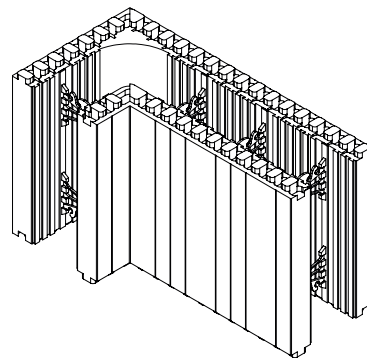

Blocos Canto a 90°

LARG. DO NÚCLEO	100mm	150mm	200mm	250mm	300mm
COMPRIMENTO A	803mm	803mm	803mm	803mm	803mm
COMPRIMENTO B	397mm	397mm	448mm	498mm	549mm
LARGURA C	235mm	286mm	337mm	387mm	438mm
ALTURA	457mm	457mm	457mm	457mm	457mm
QUANT./CONJ.	6	6	6	4	4
CÓDIGO #	NUS-10090-04	NUS-10090-06	NUS-10090-08	NUS-10090-10	NUS-10090-12