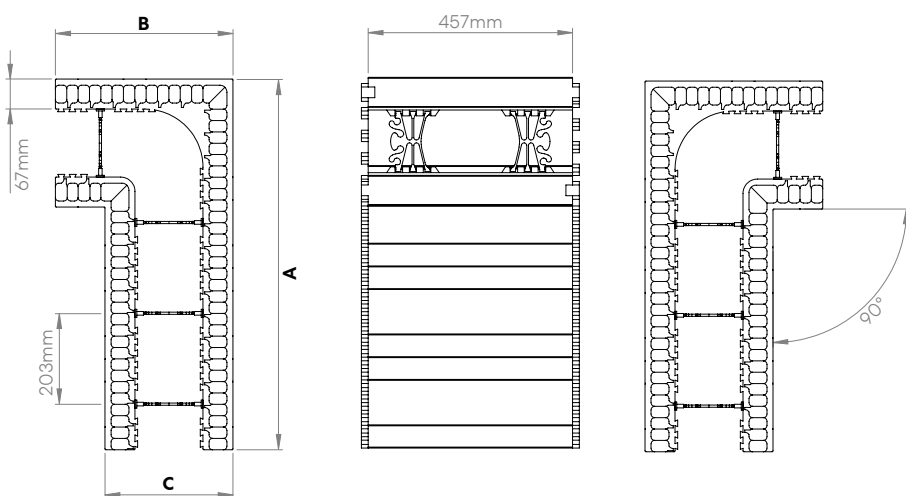

Blocos Canto a 90°

LARG. DO NÚCLEO	100mm	150mm	200mm	250mm	300mm
COMPRIMENTO A	803mm	803mm	803mm	803mm	803mm
COMPRIMENTO B	397mm	397mm	448mm	498mm	549mm
LARGURA C	235mm	286mm	337mm	387mm	438mm
ALTURA	457mm	457mm	457mm	457mm	457mm
QUANT./CONJ.	6	6	6	4	4
CÓDIGO #	NUS-10090-04	NUS-10090-06	NUS-10090-08	NUS-10090-10	NUS-10090-12