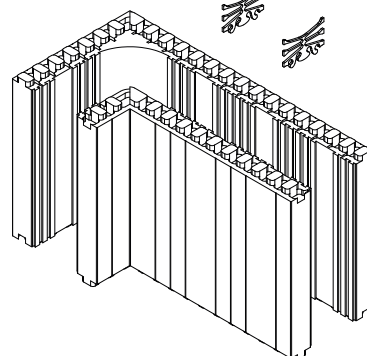

Blocos Canto a 90°

LARG. DO NÚCLEO	100mm	150mm	200mm	250mm	300mm
COMPRIMENTO A	803mm	803mm	803mm	803mm	803mm
COMPRIMENTO B	397mm	397mm	448mm	498mm	549mm
LARGURA C	235mm	286mm	337mm	387mm	438mm
ALTURA	457mm	457mm	457mm	457mm	457mm
QUANT./CONJ.	6	6	6	4	4
CÓDIGO #	NUS-10090-04	NUS-10090-06	NUS-10090-08	NUS-10090-10	NUS-10090-12